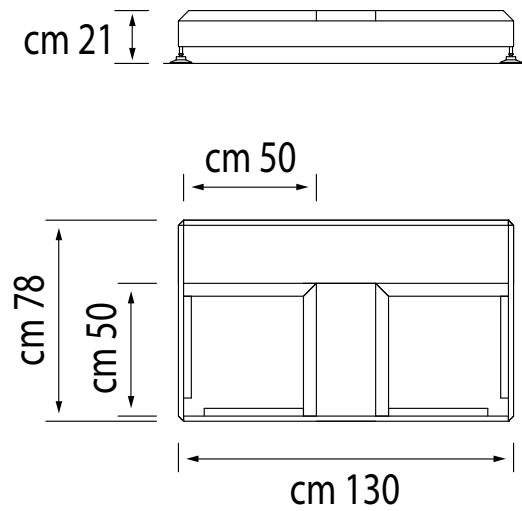

GBASE001600