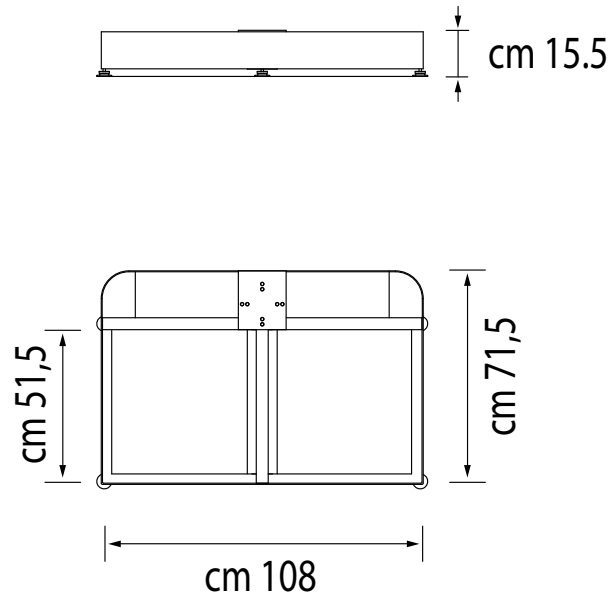

GBASE003400