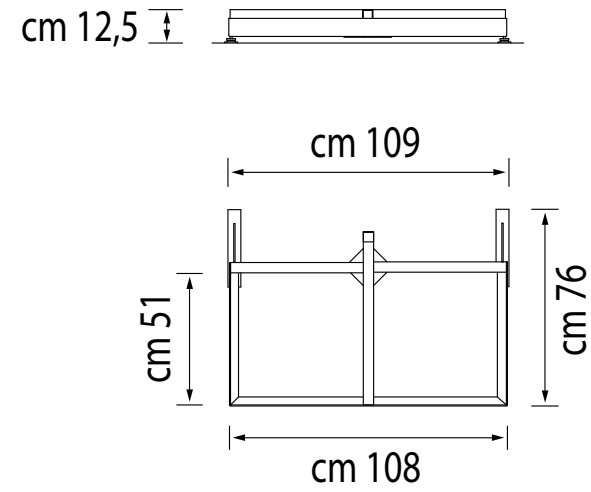

GBASE000201