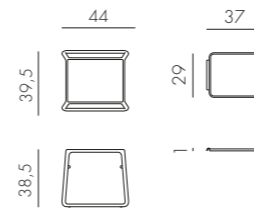

POP new

polipropilene fiberglass

2,5 kg
n. pz. 4