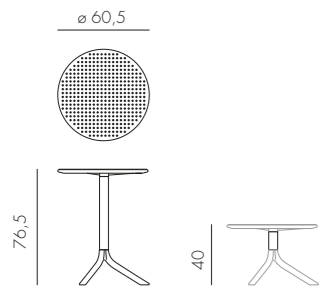

11 kg  
n. pz. 1

BASE CLIP **new**

TOP Ø60 - Ø70 - Ø80 - 60X60 - 70X70 - 80X80

polipropilene fiberglass

BIANCO 40088.00.000  
ANTRACITE 40088.02.000  
TORTORA 40088.10.000

7,7 kg  
n. pz. 1

STEP

polipropilene fiberglass