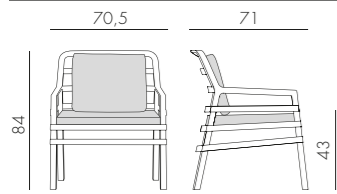

polipropilene

ARIA (POLTRONA ARIA + CUSCINO SEDUTA + CUSCINO ARREDO)

polipropilene  
tessuto

7,9 kg  
n. pz. 1

BIANCO lime 40330.00.061.061	ANTRACITE lime 40330.02.061.061	CAFFÈ lime 40330.05.061.061	TORTORA lime 40330.10.061.061
BIANCO cherry 40330.00.065.065	ANTRACITE cherry 40330.02.065.065	CAFFÈ cherry 40330.05.065.065	TORTORA cherry 40330.10.065.065
BIANCO melanzana 40330.00.068.068	ANTRACITE melanzana 40330.02.068.068	CAFFÈ melanzana 40330.05.068.068	TORTORA melanzana 40330.10.068.068
BIANCO bianco 40330.00.155.155	ANTRACITE bianco 40330.02.155.155	CAFFÈ bianco 40330.05.155.155	TORTORA bianco 40330.10.155.155
BIANCO caffè 40330.00.165.165	ANTRACITE caffè 40330.02.165.165	CAFFÈ caffè 40330.05.165.165	TORTORA caffè 40330.10.165.165
BIANCO grigio 40330.00.163.163	ANTRACITE grigio 40330.02.163.163	CAFFÈ grigio 40330.05.163.163	TORTORA grigio 40330.10.163.163
BIANCO grigio Sunbrella® 40330.00.136.136	ANTRACITE grigio Sunbrella® 40330.02.136.136	CAFFÈ grigio Sunbrella® 40330.05.136.136	TORTORA grigio Sunbrella® 40330.10.136.136