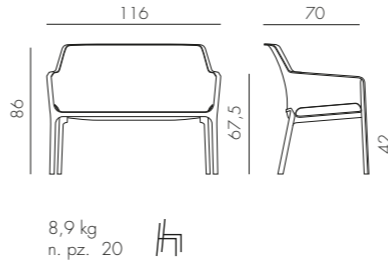

NET BENCH

polipropilene fiberglass

BIANCO 40338.00.000 ANTRACITE 40338.02.000 SALICE 40338.04.000 TORTORA 40338.10.000 SENAPE 40338.56.000 CORALLO 40338.75.000

8,9 kg
n. pz. 20