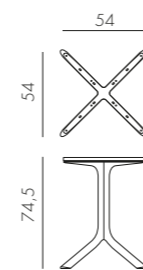

11 kg  
n. pz. 1

BASE CLIP **new**

TOP Ø60 - Ø70 - Ø80 - 60X60 - 70X70 - 80X80

polipropilene fiberglass

BIANCO 40088.00.000  
ANTRACITE 40088.02.000  
TORTORA 40088.10.000

7,7 kg  
n. pz. 1

STEP

polipropilene fiberglass