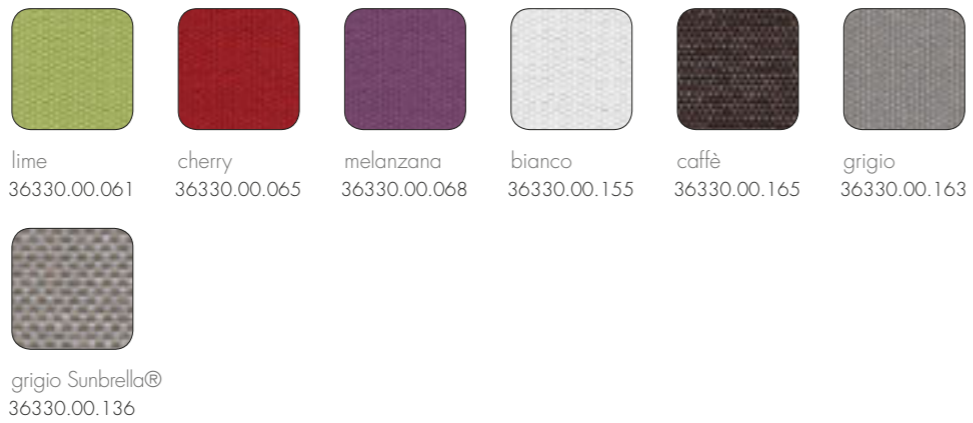

CUSCINO SEDUTA ARIA

tessuto

0,8 kg
n. pz. 4