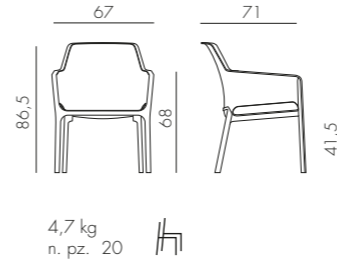

NET RELAX

polipropilene fiberglass

BIANCO 40327.00.000 ANTRACITE 40327.02.000 SALICE 40327.04.000 TORTORA 40327.10.000 SENAPE 40327.56.000 CORALLO 40327.75.000

4,7 kg
n. pz. 20