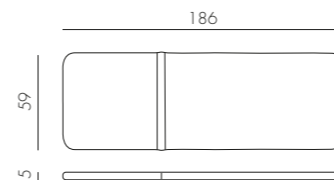

CUSCINO EDEN

tessuto

1,8 kg
n. pz. 4