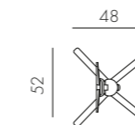

BASE SCUDO HIGH

PIANI Ø60 - Ø70 - 60X60 - 70X70

alluminio

6,7 kg
n. pz. 1