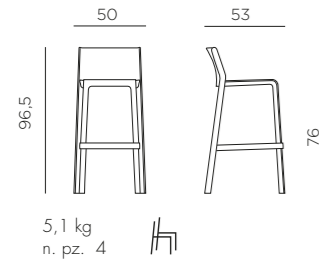

TRILL STOOL **new**

polipropilene fiberglass

BIANCO 40350.00.000 ANTRACITE 40350.02.000 TORTORA 40350.10.000 AGAVE 40350.16.000 OTTANIO 40350.49.000 TABACCO 40350.53.000 SENAPE 40350.56.000

5,1 kg
n. pz. 4