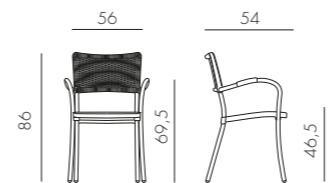

ARTICA WICKER

polipropilene
alluminio

3,3 kg
n. pz. 24