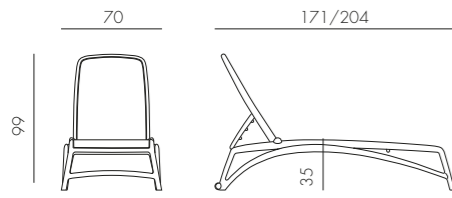

ATLANTICO

polipropilene fiberglass
tessuto sintetico 1 x 1

16 kg
n. pz. 20

Tessuto ricambiabile
Replaceable fabric
Tissu changeable
Auswechselbarer Stoff
Tela sustituible
Tecidos recambiáveis
Değiştirilebilen Kumaş
Съемная ткань

BIANCO rosa 40450.00.056	BIANCO celeste 40450.00.075	BIANCO mandarino 40450.00.083	BIANCO prato 40450.00.084	BIANCO blu 40450.00.102
BIANCO tortora 40450.00.104	BIANCO bianco 40450.00.107	ANTRACITE antracite 40450.02.057	ANTRACITE celeste 40450.02.075	CAFFÈ tortora 40450.05.104
CAFFÈ prato 40450.05.084	CAFFÈ celeste 40450.05.075	TORTORA celeste 40450.10.075	TORTORA tortora 40450.10.104	TORTORA bianco 40450.10.107