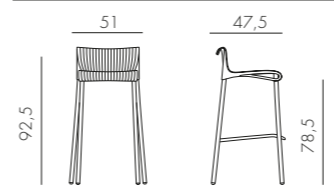

DUCA

polipropilene fibreglass
alluminio

3,9 kg
n. pz. 4