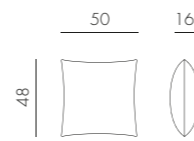

CUSCINO PASSEPARTOUT

tessuto

0,7 kg
n. pz. 4