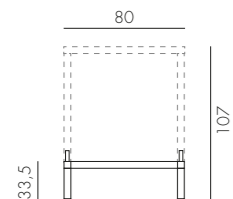

KIT CUBE 80 HIGH **new**

4,4 kg
n. pz. 1