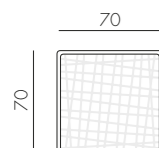

KOMODO TAVOLINO **new**

polipropilene fiberglass

6,7 kg
n. pz. 1