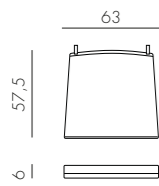

CUSCINO SEDUTA ARIA

tessuto

0,8 kg
n. pz. 4