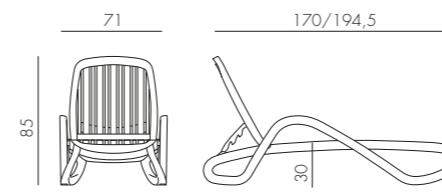

EDEN

polipropilene

14,7 kg
n. pz. 17