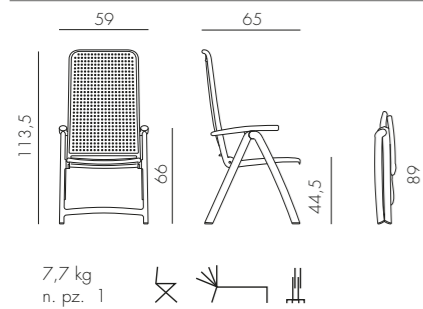

DARSENA

polipropilene fiberglass