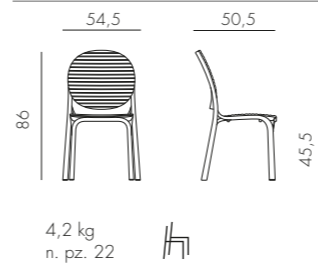

polipropilene

ARIA (POLTRONA ARIA + CUSCINO SEDUTA + CUSCINO ARREDO)

polipropilene  
tessuto

7,9 kg  
n. pz. 1

BIANCO lime 40330.00.061.061	ANTRACITE lime 40330.02.061.061	CAFFÈ lime 40330.05.061.061	TORTORA lime 40330.10.061.061
BIANCO cherry 40330.00.065.065	ANTRACITE cherry 40330.02.065.065	CAFFÈ cherry 40330.05.065.065	TORTORA cherry 40330.10.065.065
BIANCO melanzana 40330.00.068.068	ANTRACITE melanzana 40330.02.068.068	CAFFÈ melanzana 40330.05.068.068	TORTORA melanzana 40330.10.068.068
BIANCO bianco 40330.00.155.155	ANTRACITE bianco 40330.02.155.155	CAFFÈ bianco 40330.05.155.155	TORTORA bianco 40330.10.155.155
BIANCO caffè 40330.00.165.165	ANTRACITE caffè 40330.02.165.165	CAFFÈ caffè 40330.05.165.165	TORTORA caffè 40330.10.165.165
BIANCO grigio 40330.00.163.163	ANTRACITE grigio 40330.02.163.163	CAFFÈ grigio 40330.05.163.163	TORTORA grigio 40330.10.163.163
BIANCO grigio Sunbrella® 40330.00.136.136	ANTRACITE grigio Sunbrella® 40330.02.136.136	CAFFÈ grigio Sunbrella® 40330.05.136.136	TORTORA grigio Sunbrella® 40330.10.136.136