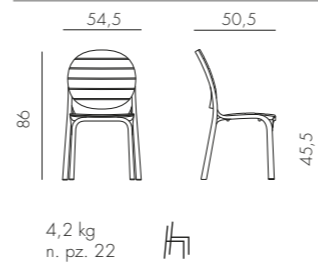

ERICA

polipropilene