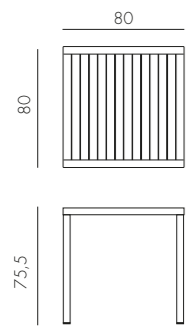

POP new

polipropilene fiberglass

2,5 kg  
n. pz. 4

BIANCO 40048.00.000 ANTRACITE 40048.02.000 CAFFÈ 40048.05.000 TORTORA 40048.10.000

CUBE 80

11,5 kg  
n. pz. 1

BIANCO verniciato bianco 48053.00.000	ANTRACITE verniciato antracite 48052.02.000	CAFFÈ verniciato caffè 48057.05.000	TORTORA verniciato tortora 48059.10.000
---	---	---	---