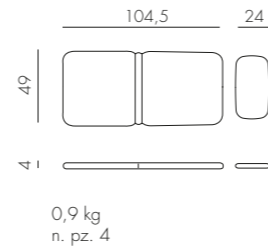

CUSCINO ACQUAMARINA

tessuto

0,9 kg
n. pz. 4