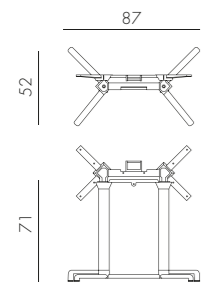

BASE SCUDO DOUBLE PIANI 110X170 - 120X80

alluminio

8,7 kg
n. pz. 1