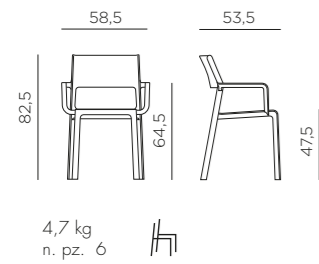

## KOMODO WALL **new**

polipropilene fiberglass

11,5 kg  
n. pz. 1

BIANCO  
40379.00.000

ANTRACITE  
40379.02.000

TORTORA  
40379.10.000

TRILL ARMCHAIR **new**

polipropilene fiberglass