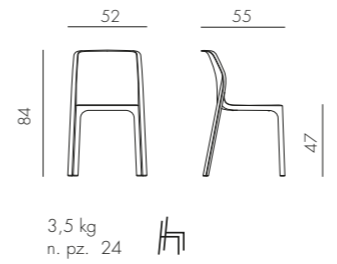

BIT

polipropilene fiberglass

BIANCO 40328.00.000 ANTRACITE 40328.02.000 SALICE 40328.04.000 TORTORA 40328.10.000 SENAPE 40328.56.000 CORALLO 40328.75.000

3,5 kg
n. pz. 24