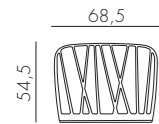

KOMODO SCHIENALE **new**

polipropilene fiberglass

2 kg
n. pz. 4