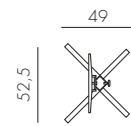

## BASE IBISCO

PIANI Ø60 - Ø70 - Ø80 - 60X60 - 70X70 - 80X80

alluminio

6 kg  
n. pz. 1