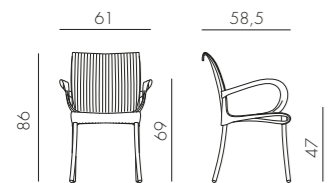

DAMA

polipropilene fibreglass
alluminio

4,1 kg
n. pz. 18