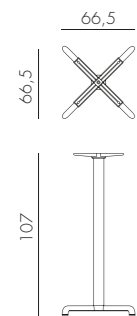

BASE CALICE ALU HIGH PIANI Ø60 - Ø70 - 60X60 - 70X70

alluminio

5,5 kg
n. pz. 1

■ trattamento speciale per ambienti ad alto tasso salino - special treatment for high salinity environments - traitement spécial pour les environnements a haute salinité - Sonderbehandlung für Ambiente mit hohem Salzgehalt - tratamiento especial para ambientes con alta salinidad - tratamento especial para ambientes com alto teor de sal - yüksek tuza maruz kalan alanlar için özel bakım - Специальная обработка для среды с высоким содержанием соли

Qualora il prodotto venga posizionato in ambienti altamente salini raccomandiamo di scegliere una base con trattamento speciale. If the product is placed in highly salty environments, we recommend choosing a base with a special treatment. Si le produit est placé dans des environnements a haute salinite, nous recommandons de choisir une base avec un traitement spécial. Wenn das Produkt in der Umgebung mit hohem Salzgehalt platziert ist, empfehlen wir, eine Basis mit Sonderbehandlung zu wählen. Si el producto se coloca en ambientes con alta salinidad, recomendamos elegir una base con un tratamiento especial. Se o produto for exposto em ambientes com alto teor de salinidade, recomendamos a escolha de uma base com tratamento especial. Ürünün, salinitesi yüksek olan ortamlarda kullanılması durumunda, özel muamele görmüş versiyonun seçilmesi tavsiye olunur. Если изделие будет использоваться в среде с высоким содержанием соли, рекомендуется выбрать основание со специальной обработкой.