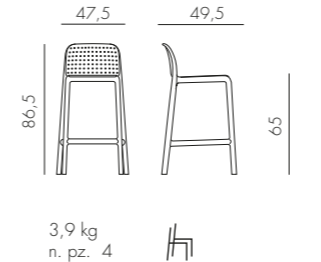

LIDO MINI

polipropilene fiberglass