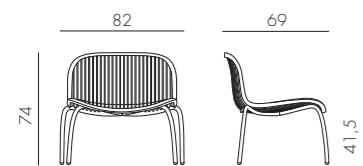

NINFEA RELAX

polipropilene
alluminio

7,2 kg
n. pz. 2