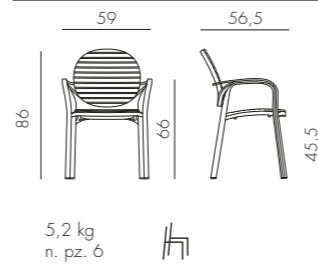

GARDENIA

polipropilene