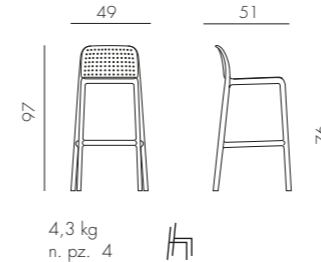

LIDO

polipropilene fiberglass