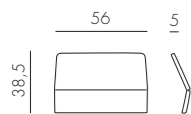

CUSCINO FIT ARIA

tessuto

0,5 kg
n. pz. 4