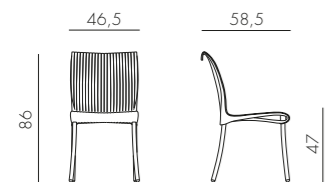

REGINA

polipropilene fibreglass
alluminio

3,3 kg
n. pz. 18