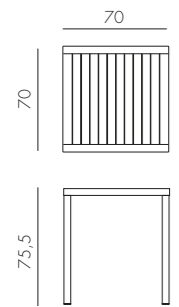

CUBE 70

9,5 kg
n. pz. 1