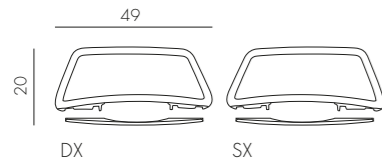

BRACCIOLO ATLANTICO

polipropilene fiberglass

1,1 kg
n. pz. 1

BIANCO 40452.00.000	ANTRACITE 40452.02.000	CAFFÈ 40452.05.000	TORTORA 40452.10.000