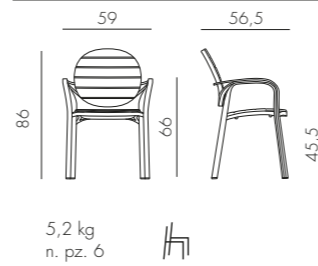

PALMA

polipropilene