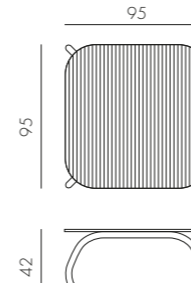

LOTO RELAX 95

27 kg
n. pz. 1