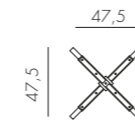

BASE FIORE HIGH

PIANI Ø60 - Ø70 - 60X60 - 70X70

alluminio

5,7 kg
n. pz. 1