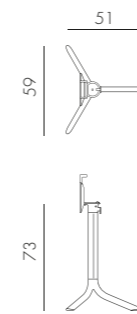

BASE FLUTE PIANI Ø60 - Ø70

alluminio

4,9 kg
n. pz. 1