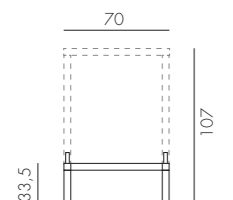

KIT CUBE 70 HIGH

4 kg
n. pz. 1