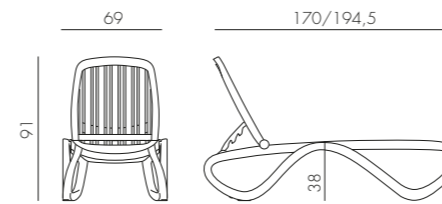

polipropilene

15,1 kg  
n. pz. 18

BIANCO  
40413.00.000  
TORTORA  
40413.10.000

PARASOLE ALFA - OMEGA - EDEN - TROPICO

polipropilene  
tessuto sintetico

1,4 kg  
n. pz. 1

CLIP 80

durelTOP  
polipropilene fiberglass