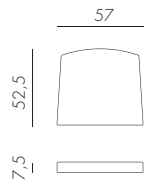

CUSCINO NET RELAX

tessuto

0,8 kg
n. pz. 4