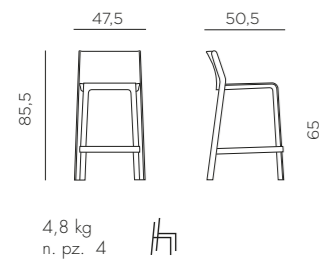

TRILL STOOL MINI **new**

polipropilene fiberglass

BIANCO 40353.00.000 ANTRACITE 40353.02.000 TORTORA 40353.10.000 AGAVE 40353.16.000 OTTANIO 40353.49.000 TABACCO 40353.53.000 SENAPE 40353.56.000

4,8 kg
n. pz. 4