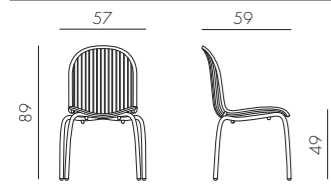

NINFEA DINNER

polipropilene
alluminio

4,5 kg
n. pz. 6