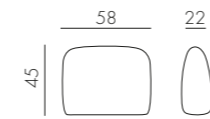

CUSCINO SCHIENALE ANGOLO KOMODO **new**

tessuto

1,1 kg
n. pz. 1