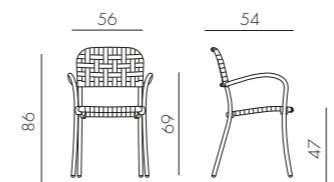

AURORA

polipropilene
alluminio

3,3 kg
n. pz. 24