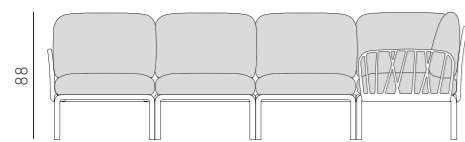

KOMODO 5 **new**

polipropilene fiberglass
tessuto