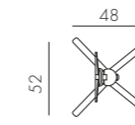

BASE SCUDO

PIANI Ø60 - Ø70 - Ø80 - 60X60 - 70X70 - 80X80

alluminio

5,8 kg
n. pz. 1