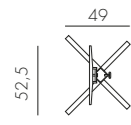

BASE IBISCO HIGH

PIANI Ø60 - Ø70 - 60X60 - 70X70

alluminio

6,7 kg
n. pz. 1