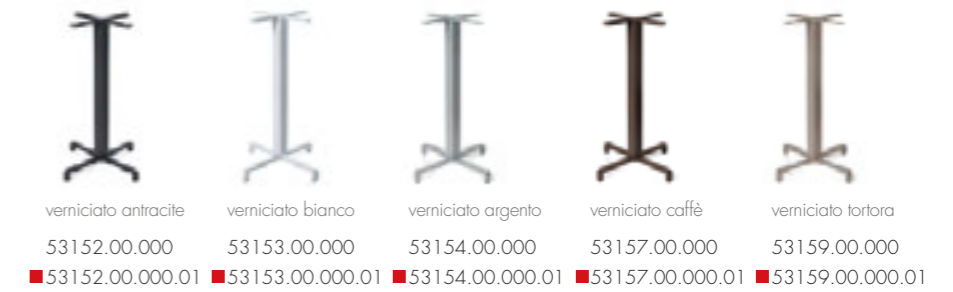

## BASE IBISCO HIGH

PIANI Ø60 - Ø70 - 60X60 - 70X70

alluminio

6,7 kg  
n. pz. 1

## BASE FIORE HIGH

PIANI Ø60 - Ø70 - 60X60 - 70X70

alluminio

5,7 kg  
n. pz. 1