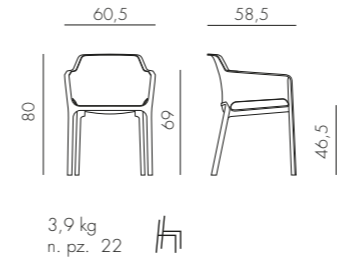

8,9 kg  
n. pz. 20

NET RELAX

polipropilene fiberglass

BIANCO 40327.00.000 ANTRACITE 40327.02.000 SALICE 40327.04.000 TORTORA 40327.10.000 SENAPE 40327.56.000 CORALLO 40327.75.000

4,7 kg  
n. pz. 20

NET

polipropilene fiberglass