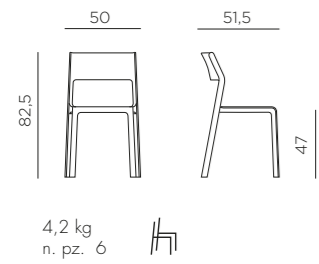

TRILL BISTROT **new**

polipropilene fiberglass

BIANCO 40253.00.000 ANTRACITE 40253.02.000 TORTORA 40253.10.000 AGAVE 40253.16.000 OTTANIO 40253.49.000 TABACCO 40253.53.000 SENAPE 40253.56.000

4,2 kg
n. pz. 6