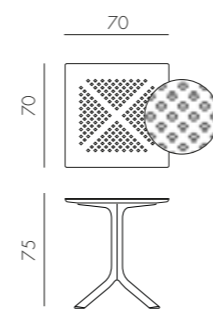

CLIPX 70 **new**

durelTOP
polipropilene fiberglass

BIANCO 40085.00.000
ANTRACITE 40085.02.000
TORTORA 40085.10.000

11 kg
n. pz. 1