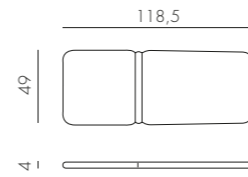

CUSCINO DARSENA

tessuto

0,8 kg
n. pz. 4