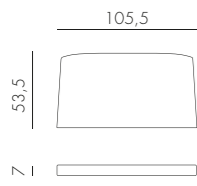

CUSCINO NET BENCH

tessuto

1,5 kg
n. pz. 4