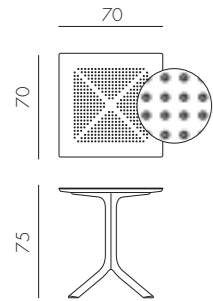

CLIP 70

durelTOP
polipropilene fiberglass

BIANCO 40084.00.000
ANTRACITE 40084.02.000
TORTORA 40084.10.000

11 kg
n. pz. 1