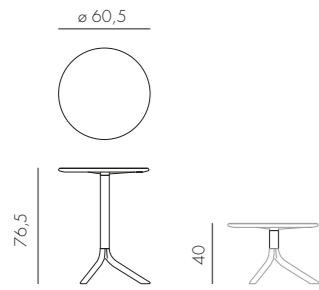

SPRITZ

polipropilene fiberglass

4,3 kg
n. pz. 1