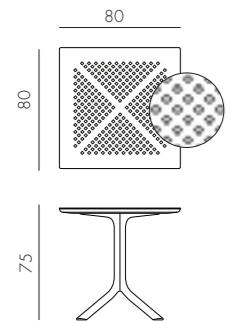

CLIPX 80 **new**

durelTOP
polipropilene fiberglass

BIANCO 40083.00.000
ANTRACITE 40083.02.000
TORTORA 40083.10.000

12,1 kg
n. pz. 1