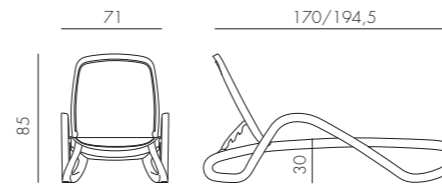

ALFA

polipropilene
tessuto sintetico

14 kg
n. pz. 17

Tessuto ricambiabile
Replaceable fabric
Tissu changeable
Auswechselbarer Stoff
Tela sustituible
Tecidos recambiáveis
Değiştirilebilen Kumaş
Съемная ткань

BIANCO trama beige 40416.00.078	BIANCO bianco 40416.00.108	BIANCO blu 40416.00.112	BIANCO beige 40416.00.115	BIANCO trama bianco 40416.00.121
BIANCO tortora 40416.00.124	ANTRACITE trama beige 40416.02.078	ANTRACITE trama antracite 40416.02.116	CAFFÈ trama beige 40416.05.078	CAFFÈ trama beige 40416.05.115
CAFFÈ trama caffè 40416.05.117	TORTORA trama bianco 40416.10.121	TORTORA tortora 40416.10.124