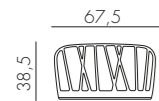

KOMODO è un divano modulare configurabile a piacere. Le sedute possono essere fissate tra loro e gli schienali e i braccioli sono agganciabili su tutti i lati.

Oltre alla versione standard KOMODO 5, è possibile configurare e ordinare la tua versione di KOMODO elencando tutti i singoli componenti che lo formano.

KOMODO is a modular sofa which can be configured to suit your particular needs. The seats can be secured to one another and the seat backs and armrests can be attached on all sides.

In addition to the standard KOMODO 5 version, you can configure and order your own version of KOMODO simply by listing all the individual components you require.

KOMODO BRACCIOLO **new**

polipropilene fiberglass

1,7 kg
n. pz. 2