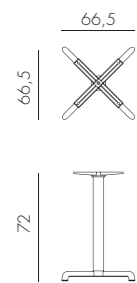

BASE CALICE ALU PIANI Ø60 - Ø70 - Ø80 - 60X60 - 70X70 - 80X80

alluminio

4,5 kg
n. pz. 1