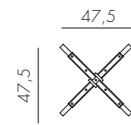

BASE FIORE

PIANI Ø60 - Ø70 - Ø80 - 60X60 - 70X70 - 80X80

alluminio

5 kg
n. pz. 1