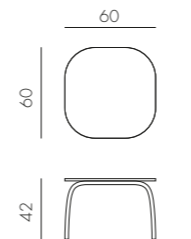

DurelTOP - polipropilene  
alluminio

LOTO RELAX 95

27 kg  
n. pz. 1

ANTRACITE verniciato antracite 44752.02.000	BIANCO verniciato bianco 44753.00.000
---	---

vetro  
alluminio

LOTO RELAX 60

7 kg  
n. pz. 1

ANTRACITE verniciato antracite 44652.00.303	BIANCO verniciato bianco 44653.00.301
---	---