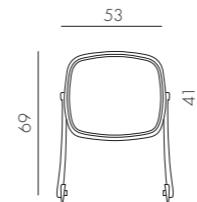

polipropilene

15,1 kg  
n. pz. 18

BIANCO  
40413.00.000  
TORTORA  
40413.10.000

PARASOLE ALFA - OMEGA - EDEN - TROPICO

polipropilene  
tessuto sintetico

1,4 kg  
n. pz. 1

CLIP 80

durelTOP  
polipropilene fiberglass