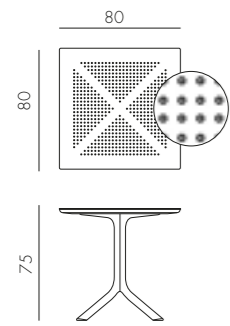

polipropilene

15,1 kg  
n. pz. 18

BIANCO  
40413.00.000  
TORTORA  
40413.10.000

PARASOLE ALFA - OMEGA - EDEN - TROPICO

polipropilene  
tessuto sintetico

1,4 kg  
n. pz. 1

CLIP 80

durelTOP  
polipropilene fiberglass