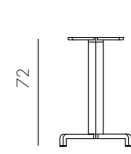

BASE FIORE

PIANI Ø60 - Ø70 - Ø80 - 60X60 - 70X70 - 80X80

alluminio

5 kg
n. pz. 1