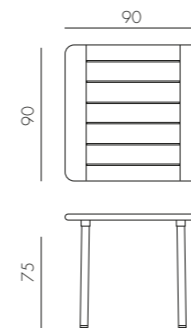

MAESTRALE 90

11,7 kg
n. pz. 1