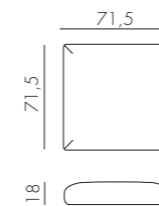

CUSCINO SEDUTA KOMODO **new**

tessuto

2,4 kg
n. pz. 1