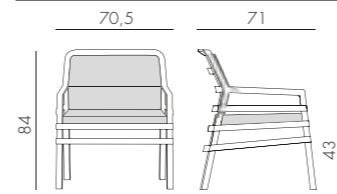

ARIA FIT (POLTRONA ARIA + CUSCINO SEDUTA + CUSCINO FIT)

polipropilene
tessuto

7,9 kg
n. pz. 1

BIANCO bianco 40330.00.155.FIT	ANTRACITE bianco 40330.02.155.FIT	CAFFÈ bianco 40330.05.155.FIT	TORTORA bianco 40330.10.155.FIT
BIANCO caffè 40330.00.165.FIT	ANTRACITE caffè 40330.02.165.FIT	CAFFÈ caffè 40330.05.165.FIT	TORTORA caffè 40330.10.165.FIT
BIANCO grigio 40330.00.163.FIT	ANTRACITE grigio 40330.02.163.FIT	CAFFÈ grigio 40330.05.163.FIT	TORTORA grigio 40330.10.163.FIT
BIANCO grigio Sunbrella® 40330.00.136.FIT	ANTRACITE grigio Sunbrella® 40330.02.136.FIT	CAFFÈ grigio Sunbrella® 40330.05.136.FIT	TORTORA grigio Sunbrella® 40330.10.136.FIT

* Disponibile su ordine
Available to order
Disponible sur commande
Mit Auftrag verfügbar
Disponible sólo sobre pedido
Disponível sob encomenda
Sipariş göre hazırlanacaktır
Под заказ