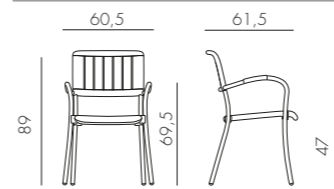

MUSA

polipropilene
alluminio

4,2 kg
n. pz. 24