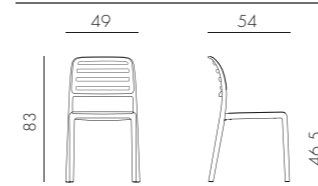

COSTA BISTROT

polipropilene fiberglass

3,9 kg
n. pz. 24