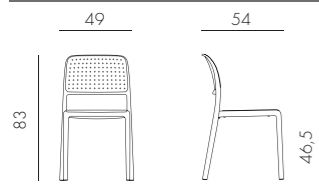

BORA BISTROT

polipropilene fiberglass

3,7 kg
n. pz. 24