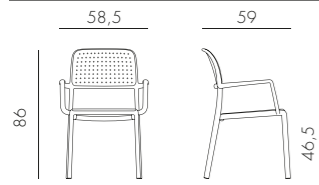

## BORA

polipropilene fiberglass

4,4 kg  
n. pz. 24

BIANCO 40242.00.000 ANTRACITE 40242.02.000 CAFFÈ 40242.05.000  
 ROSSO 40242.07.000 TORTORA 40242.10.000 CELESTE 40242.39.000