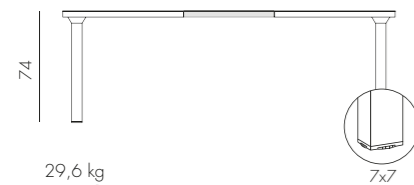

LEVANTE 6/8

durelTOP - polipropilene
alluminio

29,6 kg
n. pz. 1