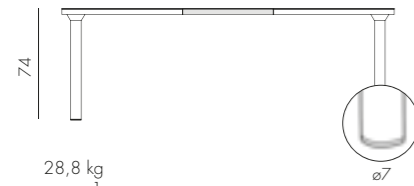

## LIBECCIO 6/8

durelTOP - polipropilene  
alluminio

28,8 kg  
n. pz. 1

BIANCO  
verniciato bianco  
47553.00.000

ANTRACITE  
verniciato antracite  
47552.02.000

CAFFÈ  
verniciato caffè  
47557.05.000

TORTORA  
verniciato tortora  
47559.10.000