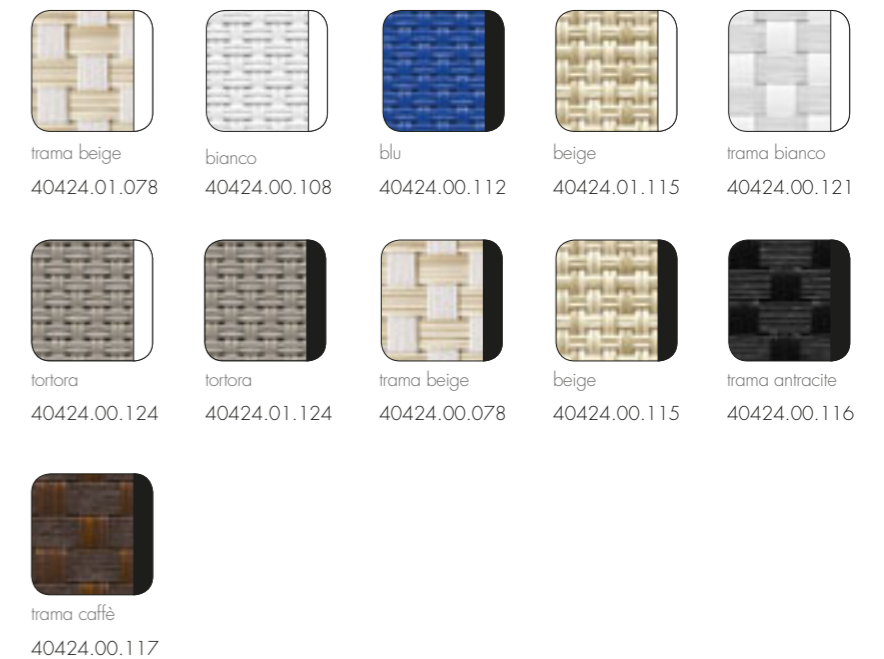

RICAMBIO

ALFA OMEGA

polipropilene
tessuto sintetico

1,6 kg
n. pz. 1