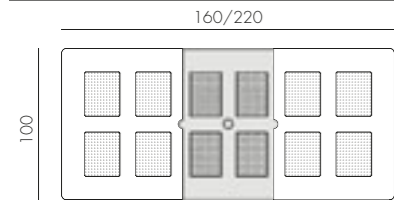

## LIBECCIO 6/8

durelTOP - polipropilene  
alluminio

28,8 kg  
n. pz. 1

BIANCO  
verniciato bianco  
47553.00.000

ANTRACITE  
verniciato antracite  
47552.02.000

CAFFÈ  
verniciato caffè  
47557.05.000

TORTORA  
verniciato tortora  
47559.10.000