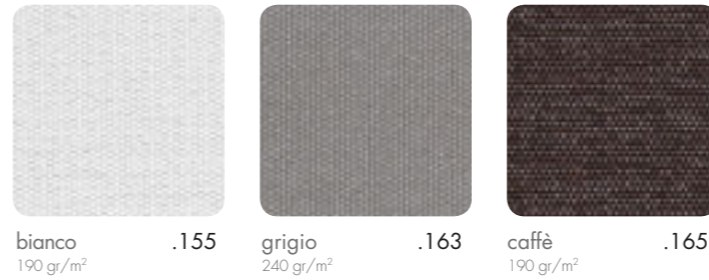

tessuto Sunbrella® NATTE'

cuscino darsena - acquamarina

100% fibra acrilica SUNBRELLA® tinta in massa, con trattamento CLEANGARD® idrorepellente e anti-macchia. Solidità alla luce 8/8. Sfoderabile con ZIP, lavabile a 40°.

100% acrylic SUNBRELLA® fibre, batch dyed, with CLEANGARD® water-repellent and stain-resistant treatment. 8/8 light fastness. Removeable cover with ZIP fastening, washable at 40°.

100 % fibre acrylique SUNBRELLA® teintée dans la masse,

avec traitement CLEANGARD® imperméable et anti-tache. Résistance à la lumière 8/8. Déhoussable avec fermeture éclair, lavable à 40°.

100% durchgefärbte Acrylfaser SUNBRELLA®, mit wasser- und schmutzabweisender CLEANGARD®-Ausrüstung. Lichtechtheit: 8/8. Abziehbar mit Reißverschluss, waschbar bei 40°.

100% fibra acrílica SUNBRELLA® teñida en masa, con tratamiento CLEANGARD® hidrorrepelente y antimancha. Solidez

a la luz 8/8. Desenfundable con cremallera, lavable a 40°.

100% fibra acrílica SUNBRELLA® tingida em massa, com tratamento CLEANGARD® hidrorrepelente e antimancha. Solidez à luz 8/8. Forro removível com ZIPER, lavável a 40°.

100% акриловое волокно SUNBRELLA® окрашенное при изготовлении, с водоталкивающей обработкой против пятен CLEANGARD®. Устойчивость к свету 8/8. Съемный на молнии, стирка при 40°.

imbottitura / padding

cuscino darsena - acquamarina

Poliuretano espanso.
Polyurethane foam.

Mousse polyuréthane.
Polyurethanschaum.

Espuma de poliuretano.
Espuma de poliuretano.
Пенополиуретан.